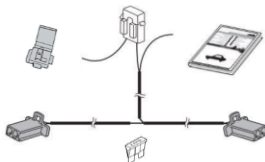

ЧОХОЛ ДЛЯ КЛЮЧІВ
Zircon Sand (48T)

C943V0450A

9 421,58

ЧОХОЛ ДЛЯ КЛЮЧІВ
Deep Crystal Blue Metallic (42M)

C949V0450

14 325,71

ЧОХОЛ ДЛЯ КЛЮЧІВ
(шкіряний)

C9A7V0450

8 667,69

Захист ключа чорний шкіряний

C9N2V0450

4 019,63

Захист ключа коричневий шкіряний

C9N4V0450

4 019,63

Захист ключа білий шкіряний

C9N3V0450

4 019,63

Світлодіодна підсвітка відчиненої двері з логотипом "Mazda"

C850V7540B

9 106,50

Проводка підсвічування простору для ніг
Welcome Illumination Harness

C850V7055E

2 338,93