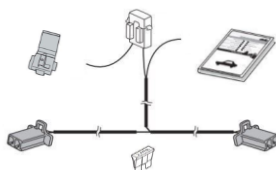

**Світлодіодна підсвітка відчиненої двері з логотипом "Mazda"**

C850V7540B

**7 816,15**

**Проводка підсвічування простору для ніг**  
Welcome Illumination Harness

C850V7055E

**2 008,89**

	<p>Адаптер роз'єму фаркопа, з 13 на 7 контактів</p>	<p>C832V3921B</p>	<p><b>833,63</b></p>
	<p>Адаптер роз'єму фаркопа, з 7 на 13 контактів</p>	<p>C831V3921</p>	<p><b>1 285,84</b></p>
	<p>Сітка для кріплення вантажу</p>	<p>410078915</p>	<p><b>4 143,68</b></p>
	<p>Складний бокс органайзер для речей</p>	<p>410078555</p>	<p><b>9 071,46</b></p>
	<p>РЕШІТКА БАГАЖНИКА</p>	<p>KB8MV1280</p>	<p><b>18 396,66</b></p>
	<p>Поперечини під багажник</p>	<p>KB8SV3840</p>	<p><b>18 560,72</b></p>