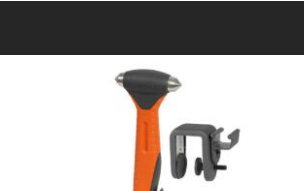

C800V3851

4 718,05

**Пристрій тягово-зчіпний (з'ємний, макс. верт.
навантаження 80 кг)**
Tow bar detachable type

Для встановлення потрібен: DFR5-V7-780

DHT4V3920

23 043,99

**Проводка для підключення тягово-зчіпного
пристрою (на 13 контактів)**
Tow bar harness