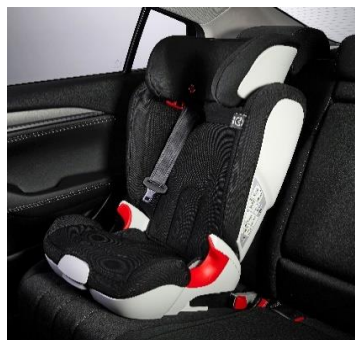

C836W3111

7 616,52

Сидіння дитяче для 9 - 18 кг (Group I)
Römer Child seat Duo Plus (Isofix)

C837W3111

15 687,61

Сидіння дитяче для 15 - 36 кг (Group II + III)
Römer Child seat Kid Plus

C838W3111

7 970,58